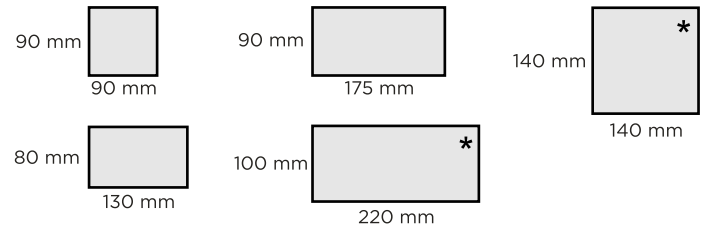

Ruokatuoli:
- Verhoilun suojakäsittely likaa hylkiväksi

RUOKAPÖYDÄN MITAT

(**MDF kannen paksuus)

KOKOVAIHTOEHDOT:

Ruokapöydät:

BAARIPÖYDÄN MITAT

(**MDF kannen paksuus)

KOKOVAIHTOEHDOT: