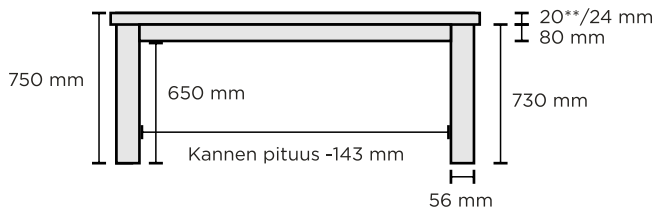

RUOKAPÖYDÄN MITAT

(**MDF kannen paksuus)