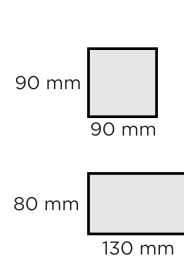

Ruokatuoli:
- Verhoilun suojakäsittely likaa hylkiväksi

RUOKAPÖYDÄN MITAT

(**MDF kannen paksuus)

KOKOVAIHTOEHDOT:

Ruokapöydät:

BAARIPÖYDÄN MITAT

(**MDF kannen paksuus)

KOKOVAIHTOEHDOT:

Baaripöydät:

PÖYTIEN VÄRIVAIHTOEHDOT

RUOKATUOLIN MITAT

(paino: 6,1 kg)

TUOLIN VÄRIVAIHTOEHDOT