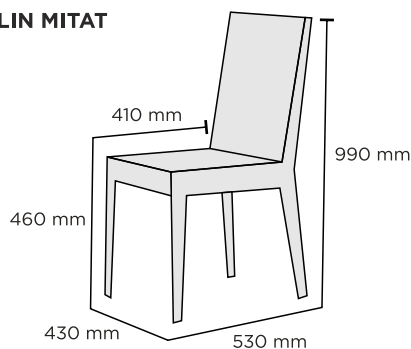

Ruokatuoli:
Valmistusmateriaali: Koivu tai tammi
Verhoiltu istuin (SL1): HR33140 MEDIUM-vaahtomuovi 3cm, pintavana 150g/m²

LISÄVARUSTEET

Ruokapöydät:
- Lasikansi (*koot joihin vakiona)
- Erikoiskoot mahdollisia

Ruokatuoli:
- Verhoilun suojakäsittely likaa hylkiväksi

RUOKAPÖYDÄN MITAT

(**MDF kannen paksuus)

KOKOVAIHTOEHDOT:

Ruokapöydät:

BAARIPÖYDÄN MITAT

(**MDF kannen paksuus)

KOKOVAIHTOEHDOT:

Baaripöydät:

PÖYTIEN VÄRIVAIHTOEHDOT

RUOKATUOLIN MITAT

(paino: 6,1 kg)

TUOLIN VÄRIVAIHTOEHDOT