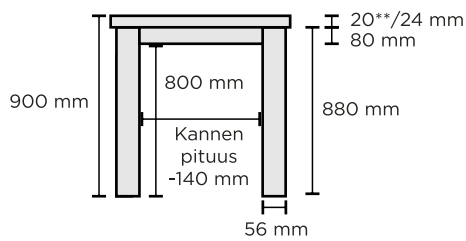

Ruokatuoli:
- Verhoilun suojakäsittely likaa hylkiväksi

RUOKAPÖYDÄN MITAT

(**MDF kannen paksuus)

KOKOVAIHTOEHDOT:

Ruokapöydät:

BAARIPÖYDÄN MITAT

(**MDF kannen paksuus)

KOKOVAIHTOEHDOT:

Baaripöydät:

PÖYTIEN VÄRIVAIHTOEHDOT

RUOKATUOLIN MITAT

(paino: 6,1 kg)

TUOLIN VÄRIVAIHTOEHDOT