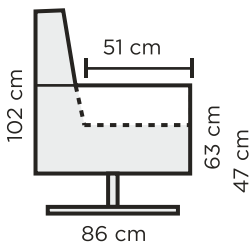

LUPIINI

TUOTETIEDOT

Runko: massiivipuu, koivuvaneri, kovalevy

Pehmusteet (SL1):

- Istuimessa No-Zag jouset, HR35150 HARD-vaah tomuovi 14cm, pintavana 300g/m²
- Selässä kumivyöt, HR25070-vaah tomuovi 8cm, pintavana 300g/m²

Huomiot:

- Pyörivä metallijalusta toimitetaan erillisessä laatikossa, lisämaksusta kasattuna
- Niskatuen kaltevuussäätö vakiona

LISÄVARUSTEET

- Verhoilun suojakäsittely likaa hylkiväksi

MITAT

NOJATUOLI

80 cm

PYÖRIVÄ JALUSTA:

Metalli kromattu, vaihtoehtoina ristikkojalaka (Ø70 cm) tai laippajalka (Ø60 cm)