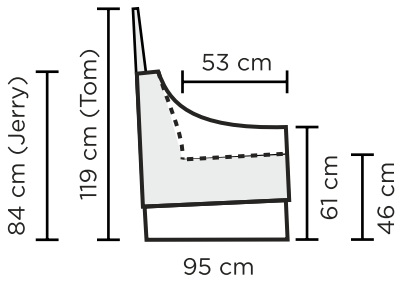

TOM & JERRY

TUOTETIEDOT

Runko: koivuvaneri, kovalevy.

Pehmusteet (SL1):

- Istuimessa no-zag jouset, HR33140 MEDIUM-vaahтомуvi 11 cm, pintavanu 300g/m².
- Selässä kumivyöt, vanutyyny 1700g/m².

Huomiot: toimitetaan jalat irrallaan.

LISÄVARUSTEET

- Verhoilun suojakäsittely likaa hylkiväksi

MITAT

JALKAVÄRI:

NOJATUOLI