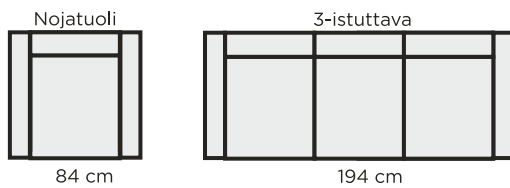

KYRÖ

TUOTETIEDOT

Runko: massiivipuu, koivuvaneri, kovalevy

Pehmusteet (SL1):

- Istuimessa No-Zag jouset, HR35150 HARD -vaahtomuovi 14cm, pintavanu 300g/m²
- Selässä kumivyöt, HR25075-vaahtomuovi 10cm, pintavanu 300g/m²

LISÄVARUSTEET

- Efektitikkaus (valkoinen tai musta)
- Verhoilun suojakäsittely likaa hylkiväksi

TUOLIN/SOHVAN MITAT

SOHVAT

VAKIOJALKA:

104/4

Väri vaihtoehdot:

Massiivi-
koivu

LV

Pähkinä,
petsattu

Wenge,
petsattu