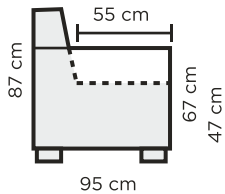

TUOLIN/SOHVAN MITAT