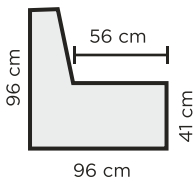

LEMMIKKI

TUOTETIEDOT

Runko: massiivipuu, koivuvaneri, kovalevy

Pehmusteet (SL1):

- Istuimessa No-Zag jouset, HR33140 MEDIUM-vahtomuovi 10cm + HR35100 SOFT-vahtomuovi 2cm, pintavanu 300g/m²
- Selässä kumivyöt, vanutyyny

Huomiot: kiinnityskoukkujen avulla osia voi kytkeä toisiinsa

LISÄVARUSTEET

- Verhoilun suojakäsittely likaa hylkiväksi

MITAT

VAKIOJALKA:

301/4

Musta, muovi

MODULIT

A (1-ist.)

N (kulma)

R (divaani)

Rahi

ESIMERKKIKOKOONPANO