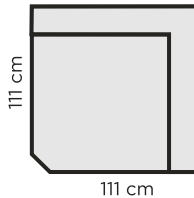

LEMMIKKI

TUOTETIEDOT

Runko: massiivipuu, koivuvaneri, kovalevy

Pehmusteet (SL1):

- Istuimessa No-Zag jouset, HR33140 MEDIUM-vahtomuovi 10cm + HR35100 SOFT-vahtomuovi 2cm, pintavanu 300g/m²
- Selässä kumivyöt, vanutyyny

Huomiot: kiinnityskoukkujen avulla osia voi kytkeä toisiinsa

LISÄVARUSTEET

- Verhoilun suojakäsittely likaa hylkiväksi

MITAT

VAKIOJALKA:

301/4

Musta, muovi

MODULIT

A (1-ist.)

N (kulma)

R (divaani)

Rahi

ESIMERKKIKOKOONPANO