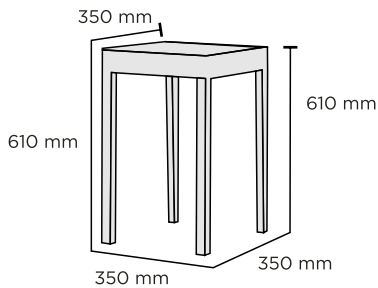

BAARITUOLIN MITAT

(paino: 5,2 kg)

VÄRIVAIHTOEHDOT

Massiivi- koivu					
	LV	Pyökki, petsattu	Tumma pähkinä, petsattu	Valkoinen, maalattu	Musta, maalattu runko-osiin
Massiivi- tammi					
	Tammi, lakattu	Musta, petsattu	Nordic, petsattu	Smoked, petsattu