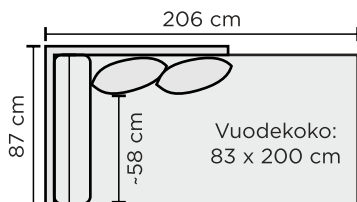

SEASIDE

TUOTETIEDOT

Runko: massiivipuu, koivuvaneri

Pehmusteet (SL1):

- Istuimessa No-Zag jouset, HR35150 HARD -vaahtomuovi 14cm, pintavana 150g/m²
- Selässä HR25070-vaahtomuovi 22cm, pintavana 150g/m²

Huomiot: säilytystila istuimen alla

LISÄVARUSTEET

- Verhoilun suojakäsittely likaa hylkiväksi
- Vanutytteiset koristetyynyt 2 kpl (koko: 43x43cm)

MITAT

VOODEDIVAANI (vasen- tai oikeakätisenä)

LEVITETTÄVÄ VOODEDIVAANI (vasen- tai oikeakätisenä)