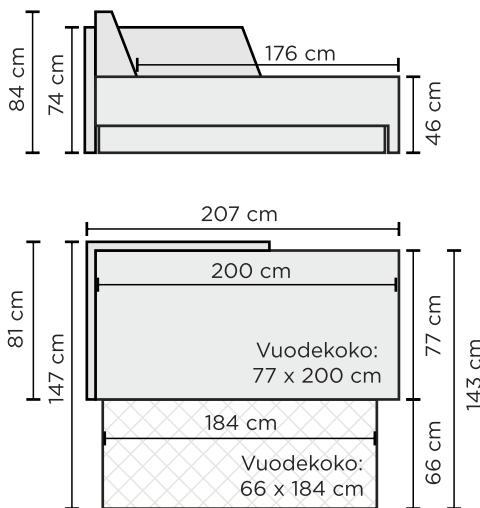

SEASIDE

TUOTETIEDOT

Runko: massiivipuu, koivuvaneri

Pehmusteet (SL1):

- Istuimessa No-Zag jouset, HR35150 HARD -vaahtomuovi 14cm, pintavana 150g/m²
- Selässä HR25070-vaahtomuovi 22cm, pintavana 150g/m²

Huomiot: säilytystila istuimen alla

LISÄVARUSTEET

- Verhoilun suojakäsittely likaa hylkiväksi
- Vanutytteiset koristetyynyt 2 kpl (koko: 43x43cm)

MITAT

VOODEDIVAANI (vasen- tai oikeakätisenä)

LEVITETTÄVÄ VOODEDIVAANI (vasen- tai oikeakätisenä)