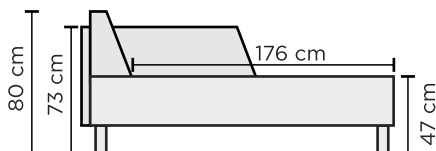

SEASIDE

TUOTETIEDOT

Runko: massiivipuu, koivuvaneri

Pehmusteet (SL1):

- Istuimessa No-Zag jouset, HR35150 HARD -vaahtomuovi 14cm, pintavana 150g/m²
- Selässä HR25070-vaahtomuovi 22cm, pintavana 150g/m²

Huomiot: säilytystila istuimen alla

LISÄVARUSTEET

- Verhoilun suojakäsittely likaa hylkiväksi
- Vanutytteiset koristetyynyt 2 kpl (koko: 43x43cm)

MITAT

VOODEDIVAANI (vasen- tai oikeakätisenä)

LEVITETTÄVÄ VOODEDIVAANI (vasen- tai oikeakätisenä)