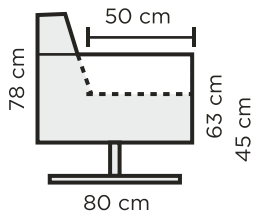

KIELO

TUOTETIEDOT

Runko: massiivipuu, koivuvaneri, kovalevy

Pehmusteet (SL1):

- Istuimessa No-Zag jouset, HR35150 HARD-vaahтомуovi 12cm, pintavana 300g/m²
- Selässä kumivyöt, HR25075-vaahтомуovi 10cm, pintavana 300g/m²

Huomiot:

- Pyörivä metallijalusta toimitetaan erillisessä laatikossa, lisämaksusta kasattuna

LISÄVARUSTEET

- Verhoilun suojakäsittely likaa hylkiväksi

MITAT

NOJATUOLI

69 cm

PYÖRIVÄ JALUSTA: