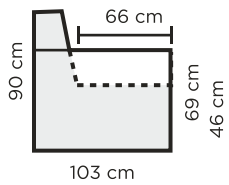

SALLA

TUOTETIEDOT

Runko: massiivipuu, koivuvaneri, kovalevy

Pehmusteet (SL1):

- Istuimessa No-Zag jouset, HR35150 HARD -vaahtomuovi 10cm, pintavanu 300g/m²
- Selässä HR25070-vaahtomuovi 18cm, pintavanu 300g/m²

Mekanismityyppi: Easy Deluxe

Huomiot: säilytystila istuimen alla

LISÄVARUSTEET

- Sijauspatja
- Kosteussuojattu helmalakana
- Verhoilun suojakäsittely likaa hylkiväksi

MITAT

VAKIOJALKA:

Väri vaihtoehdot:

Massiivi-
koivu

LV

Pähkinä,
petsattu

Wenge,
petsattu

KOKOVAIHTOEHDOT