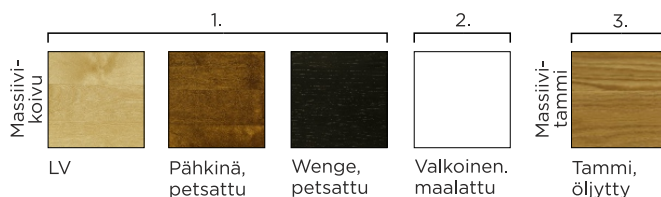

### VUODESOHVAN KOKOVAIHTOEHDOT:

Käsinöja 1:llä (leveys 7 cm ja korkeus 59 cm)  
 204 cm

Käsinöja 2:llä (leveys 12 cm ja korkeus 56 cm)  
 216 cm

### PUUJALKOJEN VÄRIVAIHTOEHDOT

Kuvan sohva käsinöja 1:lla (7cm)