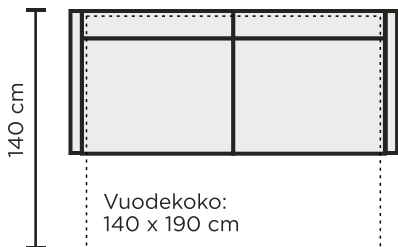

### VUODESOHVAN KOKOVAIHTOEHDOT:

Käsinöja 1:llä (leveys 7 cm ja korkeus 59 cm)  
 204 cm

Käsinöja 2:llä (leveys 12 cm ja korkeus 56 cm)  
 216 cm