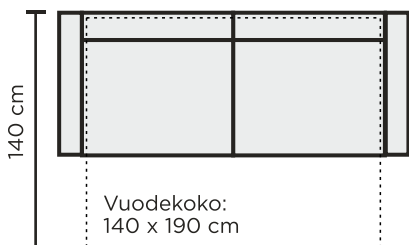

### VUODESOHVAN KOKOVAIHTOEHDOT:

Käsinöja 1:llä (leveys 7 cm ja korkeus 59 cm)  
 204 cm

Käsinöja 2:llä (leveys 12 cm ja korkeus 56 cm)  
 216 cm