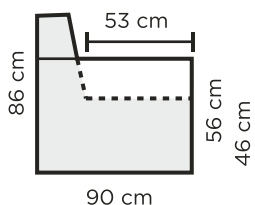

Kuvien sohvut käsinöja 2:lla (12cm)

SAANA

TUOTETIEDOT

Runko: massiivipuu, koivuvaneri, kovalevy
Pehmusteet (SL1):
- Istuimessa No-Zag jouset, HR35150 HARD -vaah tomuovi 8cm, pintavana 300g/m²
- Selässä HR25075-vaah tomuovi 12cm, pintavana 150g/m²
Mekanismityyppi: Easy
Huomiot: säilytystila istuimen alla

LISÄVARUSTEET

- Sijauspatja
- Kosteussuojattu helmalakana
- Verhoilun suojakäsittely likaa hylkiväksi

MITAT

JALKAVAIHTOEHDOT:

VUODESOHVAN KOKOVAIHTOEHDOT:

Käsinöja 1:llä (leveys 7 cm ja korkeus 59 cm)
204 cm

Käsinöja 2:llä (leveys 12 cm ja korkeus 56 cm)
216 cm

PUUJALKOJEN VÄRIVAIHTOEHDOT