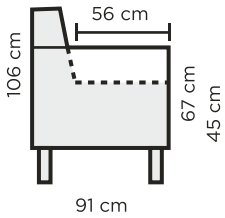

ORVOKKI

TUOTETIEDOT

Runko: massiivipuu, koivuvaneri, kovalevy

Pehmusteet (SL1):

- Istuimessa No-Zag jouset, HR35130 MEDIUM-vaahтомуovi 12cm, pintavanu 150g/m²
- Selässä kumivyöt, HR33140 MEDIUM-vaahтомуovi 4cm, pintavanu 150g/m²

LISÄVARUSTEET

- Verhoilun suojakäsittely likaa hylkiväksi

TUOLIN/SOIVAN MITAT

91 cm

RAHIN MITAT

42 cm

SOHVAT

83 cm

157 cm

189 cm

53 cm

JALKAVAIHTOEHDOT:

Vakiojalka
127/15

Värit: 1,2,3

103/15

Värit: 1