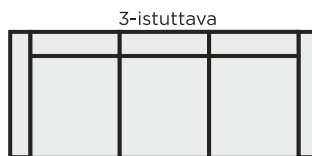

LISÄVARUSTEET

- Verhoilun suojakäsittely likaa hylkiväksi

TUOLIN/SOIVAN MITAT

91 cm

RAHIN MITAT

42 cm

SOHVAT

83 cm

157 cm

189 cm

53 cm

JALKAVAIHTOEHDOT:

Vakiojalka
127/15

Värit: 1,2,3

103/15

Värit: 1