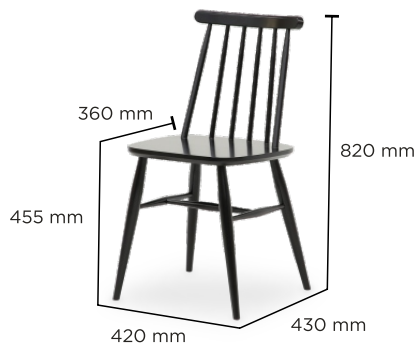

TALVI

TUOTETIEDOT

Valmistusmateriaalit:
Kannet maalattua (koivu) tai viilutettua (tammi) MDF levyä,
muut osat massiivipuuta.

Väri vaihtoehdot:

- Koivu: Musta tai valkoinen
- Tammi: Lakattu, musta (petsattu), nordic (petsattu) tai smoked (petsattu)

RUOKATUOLIN MITAT

(paino: 4 kg)

RUOKAPÖYDÄN MITAT

(paino: 27 kg)

YÖPÖYDÄN MITAT

(paino: 3 kg)

VÄRIVAIHTOEHDOT: