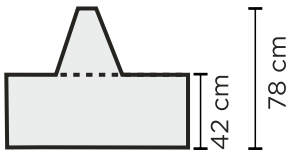

HARJU

TUOTETIEDOT

Runko: massiivipuu, koivuvaneri

Pehmusteet (SL1):

- Rungossa sälelohja, HR33140 MEDIUM -vaahtomuovi 12cm, pintavana 300g/m²
- Selkätyynyissä HR25075-vaahtomuovi 36cm, pintavana 300g/m², vanutyyny

LISÄVARUSTEET

- Kosteussuojattu helmalakana
- Verhoilun suojakäsittely likaa hylkiväksi

MITAT

VUODESOHVAT

JALKAVAIHTOEHDOT:

Vakiojalka

Musta, muovi