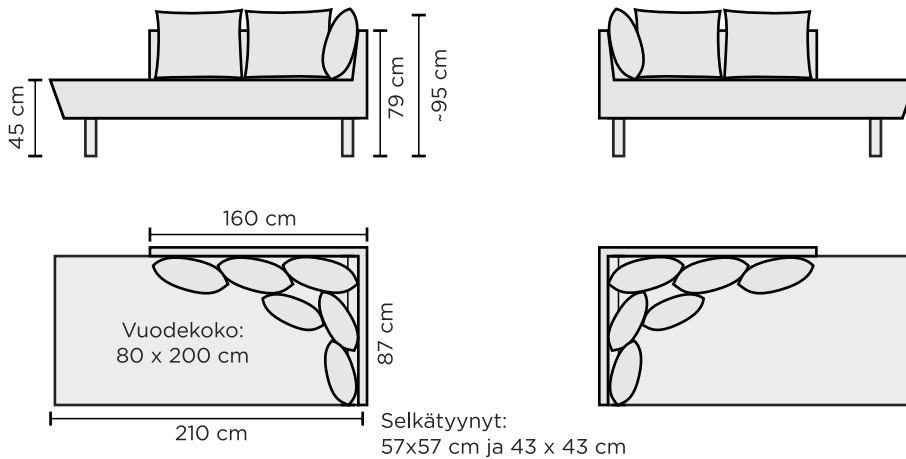

PLAZA

TUOTETIEDOT

Runko: massiivipuu, koivuvaneri, kovalevy

Pehmusteet (SL1):

- Istuimessa No-Zag jouset, HR35150 HARD -vaahtomuovi 12cm, pintavanu 300g/m²
- Selässä vanutyyny

LISÄVARUSTEET

- Verhoilun suojakäsittely likaa hylkiväksi

MITAT

VUODEDIVAANI (vasen- tai oikeakätisenä)

VAKIOJALKA

JALKAVÄRIVAIHTOEHDOT: