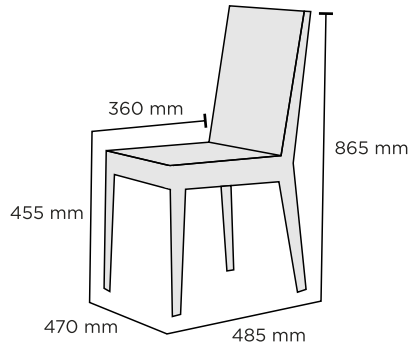

KEVÄT

TUOTETIEDOT

Valmistusmateriaali: Massiivi koivu, MDF istuin

RUOKATUOLIN MITAT

(paino: 5,0 kg)

VÄRIVAIHTOEHDOT

Valkoinen,
maalattu

Musta,
maalattu