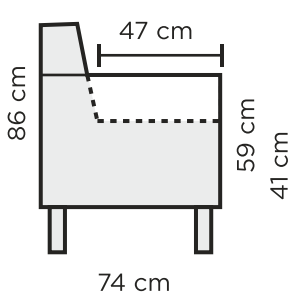

APILA

TUOTETIEDOT

Runko: massiivipuu, koivuvaneri, kovalevy

Pehmusteet (SL1):

- Istuimessa HR35130 MEDIUM-vaahтомуovi 8cm, pintavana 150g/m²
- Selässä kumivyöt, HR33140 MEDIUM-vaahтомуovi 3cm, pintavana 150g/m²

LISÄVARUSTEET

- Verhoilun suojakäsittely likaa hylkiväksi

NOJATUOLIN MITAT

VAKIOJALKA:

129/28

Massiivi-
tammi

Tammi,
lakattu

Musta,
petsattu