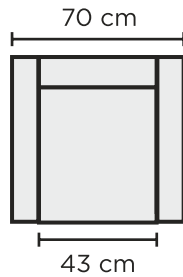

APILA

TUOTETIEDOT

Runko: massiivipuu, koivuvaneri, kovalevy

Pehmusteet (SL1):

- Istuimessa HR35130 MEDIUM-vaahтомуovi 8cm, pintavana 150g/m²
- Selässä kumivyöt, HR33140 MEDIUM-vaahтомуovi 3cm, pintavana 150g/m²

LISÄVARUSTEET

- Verhoilun suojakäsittely likaa hylkiväksi

NOJATUOLIN MITAT

VAKIOJALKA:

129/28

Massiivi-
tammi

Tammi,
lakattu

Musta,
petsattu