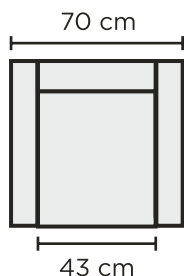

NOJATUOLIN MITAT