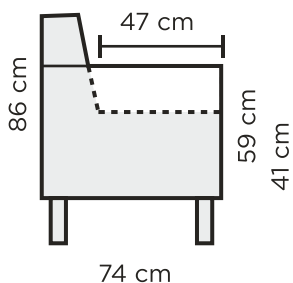

APILA

TUOTETIEDOT

Runko: massiivipuu, koivuvaneri, kovalevy

Pehmusteet (SL1):

- Istuimessa HR35130 MEDIUM-vaahтомуovi 8cm, pintavana 150g/m²
- Selässä kumivyöt, HR33140 MEDIUM-vaahтомуovi 3cm, pintavana 150g/m²

LISÄVARUSTEET

- Verhoilun suojakäsittely likaa hylkiväksi

NOJATUOLIN MITAT

VAKIOJALKA:

129/28

Massiivi-
tammi

Tammi,
lakattu

Musta,
petsattu