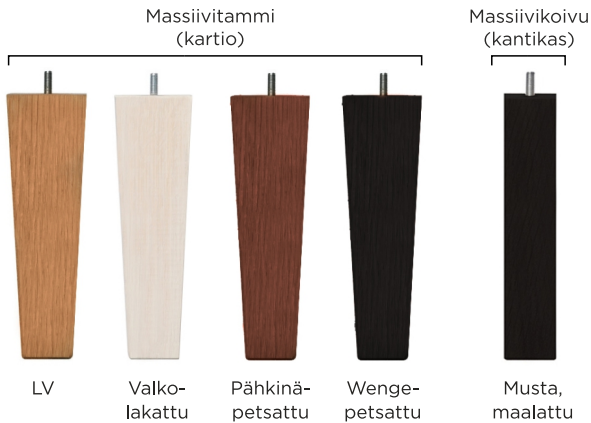

COMFORT RUNKOPATJA

TUOTETIEDOT

- Päällinen on SL1 huonekalukangasta (vaahtomuovipohjaus) / SL1 joustokangas
- 20mm HR35 palosuojattu vaahtomuovilevy
- 15cm korkea Comfort pussijoustin 2.1mm, 250kpl/m2 (katkeamattomuustakuu 10v.)
- Jousistossa metallinen reunavahvike
- Massiivipuurunko (sormiliitokset, pyöristetyt kulmat, katkeamattomuustakuu 10 vuotta)

KOKOVAIHTOEHDOT:

80 x 200 cm

90 x 200 cm

100 x 200 cm

120 x 200 cm

120 x 200 cm

SIJAUSPATJAVAIHTOEHDOT:

Comfort 23
Comfort 40
Premium 55

JALKAVAIHTOEHDOT:

(korkeus: 23 cm)

VERHOILUVAIHTOEHDOT:

(SL1-luokiteltu kangas)