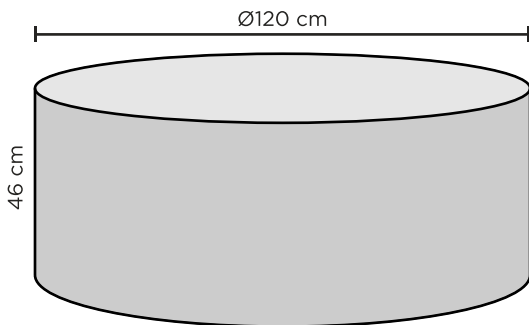

### TUOTETIEDOT

Runko: koivuvaneri  
Pehmusteet (SL1): HR33140 MEDIUM-vaahтомуovi 3cm, pintavana 150g/m2  
Jalat: 301/2, muovi, musta.

### RAHIEN MITAT

PYÖREÄ 120 CM

PYÖREÄ 90 CM

PYÖREÄ 40 CM

KANTIKAS 60X60 CM

KANTIKAS 60X80 CM