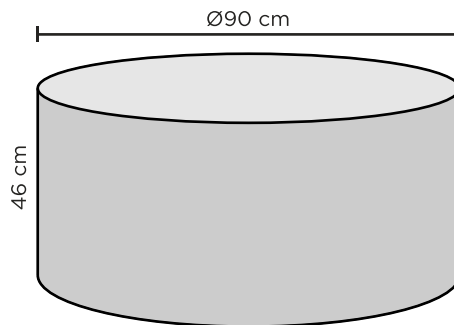

### TUOTETIEDOT

Runko: koivuvaneri  
Pehmusteet (SL1): HR33140 MEDIUM-vaahтомуovi 3cm, pintavana 150g/m2  
Jalat: 301/2, muovi, musta.

### RAHIEN MITAT

PYÖREÄ 120 CM

PYÖREÄ 90 CM

PYÖREÄ 40 CM

KANTIKAS 60X60 CM

KANTIKAS 60X80 CM