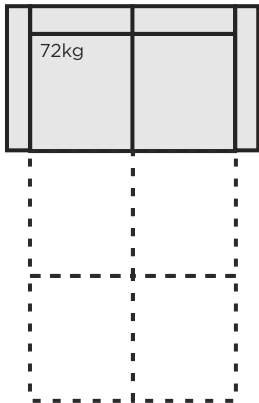

LISÄVARUSTEET

- Kosteussuojattu helmalakana
- Verhoilun suojakäsittely likaa hylkiväksi

MITAT

VUODESOHVAT

Mitat ilmoitettu käsinoja KN2 mukaan.

Vuodetuoli
96 cm

Vuodekoko:
76 x 200 cm

2-ist. vuodesohva
160 cm

Vuodekoko:
140 x 200 cm

Max vuodesohva
172 cm

Vuodekoko:
152 x 200 cm

3-ist. vuodesohva
213 cm

Vuodekoko:
193cm x 200 cm

JALKAVAIHTOEHDOT:

(Jalkakorkeudet 9 cm)

104/9

Massiivi-
tammi

Tammi,
öljy

KÄSINOJAVAIHTOEHDOT:

KN 1

Leveys: 7 cm
Syvyys: 84 cm
Korkeus: 66 cm

KN 2

Leveys: 10 cm
Syvyys: 84 cm
Korkeus: 63 cm

KN 3

Leveys: 7 cm
Syvyys: 84 cm
Korkeus: 36/74 cm

KN 4

Leveys: 7 cm
Syvyys: 84 cm
Korkeus: 63 cm