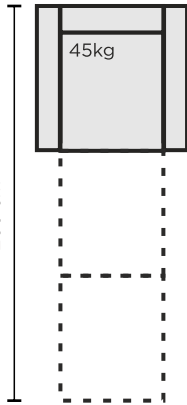

LISÄVARUSTEET

- Kosteussuojattu helmalakana
- Verhoilun suojakäsittely likaa hylkiväksi

MITAT

VUODESOHVAT

Mitat ilmoitettu käsinoja KN2 mukaan.

Vuodetuoli
96 cm

Vuodekoko:
76 x 200 cm

2-ist. vuodesohva
160 cm

Vuodekoko:
140 x 200 cm

Max vuodesohva
172 cm

Vuodekoko:
152 x 200 cm

3-ist. vuodesohva
213 cm

Vuodekoko:
193cm x 200 cm

JALKAVAIHTOEHDOT:

(Jalkakorkeudet 9 cm)

104/9

Massiivi-
tammi

Tammi,
öljy

KÄSINOJAVAIHTOEHDOT:

KN 1

Leveys: 7 cm
Syvyys: 84 cm
Korkeus: 66 cm

KN 2

Leveys: 10 cm
Syvyys: 84 cm
Korkeus: 63 cm

KN 3

Leveys: 7 cm
Syvyys: 84 cm
Korkeus: 36/74 cm

KN 4

Leveys: 7 cm
Syvyys: 84 cm
Korkeus: 63 cm