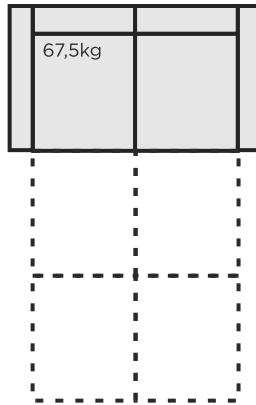

LISÄVARUSTEET

- Kosteussuojattu helmalakana
- Verhoilun suojakäsittely likaa hylkiväksi

MITAT

VUODESOHVAT

Mitat ilmoitettu käsinoja KN2 mukaan.

Vuodetuoli
96 cm

Vuodekoko:
76 x 200 cm

2-ist. vuodesohva
160 cm

Vuodekoko:
140 x 200 cm

Max vuodesohva
172 cm

Vuodekoko:
152 x 200 cm

3-ist. vuodesohva
213 cm

Vuodekoko:
193cm x 200 cm

JALKAVAIHTOEHDOT:

(Jalkakorkeudet 9 cm)

104/9

Massiivi-
tammi

Tammi,
öljy

KÄSINOJAVAIHTOEHDOT:

KN 1

Leveys: 7 cm
Syvyys: 84 cm
Korkeus: 66 cm

KN 2

Leveys: 10 cm
Syvyys: 84 cm
Korkeus: 63 cm

KN 3

Leveys: 7 cm
Syvyys: 84 cm
Korkeus: 36/74 cm

KN 4

Leveys: 7 cm
Syvyys: 84 cm
Korkeus: 63 cm