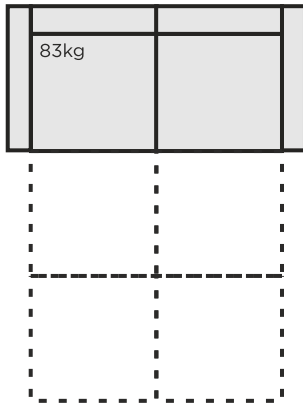

LISÄVARUSTEET

- Kosteussuojattu helmalakana
- Verhoilun suojakäsittely likaa hylkiväksi

MITAT

VUODESOHVAT

Mitat ilmoitettu käsinoja KN2 mukaan.

Vuodetuoli
96 cm

Vuodekoko:
76 x 200 cm

2-ist. vuodesohva
160 cm

Vuodekoko:
140 x 200 cm

Max vuodesohva
172 cm

Vuodekoko:
152 x 200 cm

3-ist. vuodesohva
213 cm

Vuodekoko:
193cm x 200 cm

JALKAVAIHTOEHDOT:

(Jalkakorkeudet 9 cm)

104/9

Massiivi-
tammi

Tammi,
öljy

KÄSINOJAVAIHTOEHDOT:

KN 1

Leveys: 7 cm
Syvyys: 84 cm
Korkeus: 66 cm

KN 2

Leveys: 10 cm
Syvyys: 84 cm
Korkeus: 63 cm

KN 3

Leveys: 7 cm
Syvyys: 84 cm
Korkeus: 36/74 cm

KN 4

Leveys: 7 cm
Syvyys: 84 cm
Korkeus: 63 cm