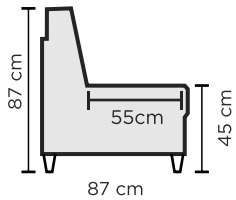

LISÄVARUSTEET

- Kosteussuojattu helmalakana
- Verhoilun suojakäsittely likaa hylkiväksi

MITAT

VUODESOHVAT

Mitat ilmoitettu käsinoja KN2 mukaan.

Vuodetuoli
96 cm

Vuodekoko:
76 x 200 cm

2-ist. vuodesohva
160 cm

Vuodekoko:
140 x 200 cm

Max vuodesohva
172 cm

Vuodekoko:
152 x 200 cm

3-ist. vuodesohva
213 cm

Vuodekoko:
193cm x 200 cm

JALKAVAIHTOEHDOT:

(Jalkakorkeudet 9 cm)

104/9

Massiivi-
tammi

Tammi,
öljy

KÄSINOJAVAIHTOEHDOT:

KN 1

Leveys: 7 cm
Syvyys: 84 cm
Korkeus: 66 cm

KN 2

Leveys: 10 cm
Syvyys: 84 cm
Korkeus: 63 cm

KN 3

Leveys: 7 cm
Syvyys: 84 cm
Korkeus: 36/74 cm

KN 4

Leveys: 7 cm
Syvyys: 84 cm
Korkeus: 63 cm