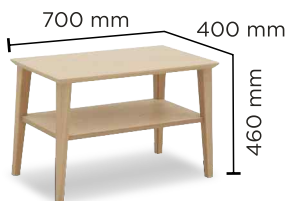

HILLA

MATERIAALIT JA VÄRIVAIHTOEHDOT

Tammi,
lakattu

Musta,
petsattu

Nordic,
petsattu

Smoked,
petsattu

Tasot, kannet ja sängynpäät: Tammiviilutettu MDF.
Jalat, sivusarjat ja peilin kehys: Massiivitammea.

RUOKAPÖYTÄ

BAARIPÖYTÄ (B)

SOHVAPÖYTÄ (alatasolla)

TV-TASO (alatasolla)

SOHVAPÖYTÄ (pyöreä, alatasolla)

YÖPÖYTÄ (alatasolla)

SEINÄPEILI

SÄNGYNPÄÄDYT (verhoiltu tai puinen)