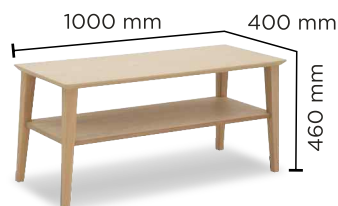

HILLA

MATERIAALIT JA VÄRIVAIHTOEHDOT

Tammi,
lakattu

Musta,
petsattu

Nordic,
petsattu

Smoked,
petsattu

Tasot, kannet ja sängynpäät: Tammiviilutettu MDF.
Jalat, sivusarjat ja peilin kehys: Massiivitammea.

RUOKAPÖYTÄ

BAARIPÖYTÄ (B)

SOHVAPÖYTÄ (alatasolla)

TV-TASO (alatasolla)

SOHVAPÖYTÄ (pyöreä, alatasolla)

YÖPÖYTÄ (alatasolla)

SEINÄPEILI

SÄNGYNPÄÄDYT (verhoiltu tai puinen)