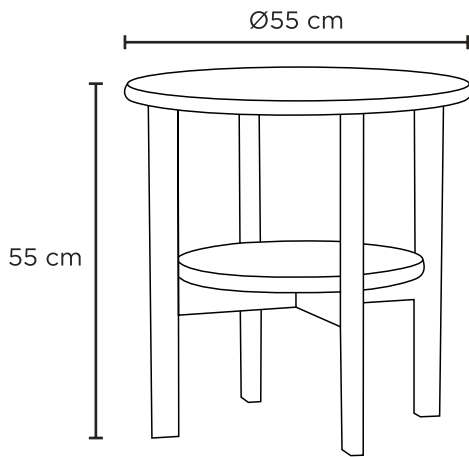

KAJO

SOHVAPÖYDÄN MITAT

VÄRIVAIHTOEHDOT:

Massiivi-
tammi

Tammi,
lakattu

Musta,
petsattu

Koivu +
MDF

Valkoinen,
maalattu