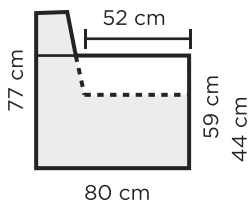

PIHLAJA

TUOTETIEDOT

Runko: massiivipuu, koivuvaneri, kovalevy

Pehmusteet (SL1):

- Istuimessa No-Zag jouset, HR33140 MEDIUM-vahtomuovi 9cm, pintavanu 150g/m²
- Selässä kumivyöt, HR25070-vahtomuovi 8cm, pintavanu 150g/m²

Huomiot: toimitetaan jalat irrallaan

LISÄVARUSTEET

- Verhoilun suojakäsittely likaa hylkiväksi

MITAT

JALKAVÄRIVAIHTOEHDOT:

SOHVAT