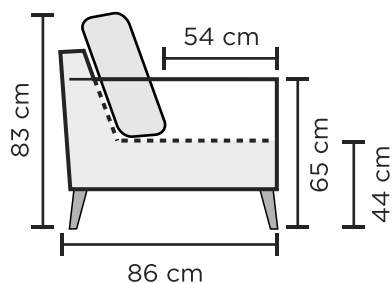

LILJA

TUOTETIEDOT

Runko: massiivipuu, koivuvaneri, kovalevy

Pehmusteet (SL1):

- Istuimessa No-Zag jouset, 14 cm kylmävalumuovi (superior) 55kg/m³, pintavanu 300g/m²
- Irtonaiset selkätyynyt: 12 cm vaahtomuovi HR25, pintavanu 300g/m²

LISÄVARUSTEET

- Verhoilun suojakäsittely likaa hylkiväksi

MITAT

VAKIOJALKA:

133/20

Väri vaihtoehdot:

SOHVAT