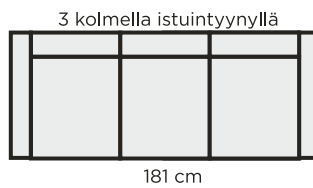

SOHVAT

VAKIOJALKA:

126/15

Väri vaihtoehdot:

Massiivi-
koivu

LV

Pähkinä,
petsattu

Wenge,
petsattu

Massiivi-
tammi

Tammi,
öljytty

Musta,
petsattu