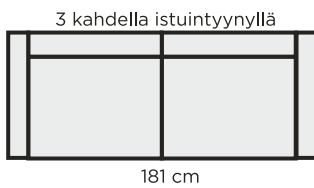

SOHVAT

VAKIOJALKA:

126/15

Väri vaihtoehdot:

Massiivi-
koivu

LV

Pähkinä,
petsattu

Wenge,
petsattu

Massiivi-
tammi

Tammi,
öljytty

Musta,
petsattu