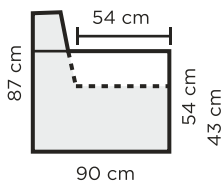

LEINIKKI

TUOTETIEDOT

Runko: massiivipuu, koivuvaneri, kovalevy

Pehmusteet (SL1):

- Istuimessa No-Zag jouset, HR33140 MEDIUM -vaahtomuovi 12cm, pintavanu 300g/m²
- Selässä HR25075-vaahtomuovi 6cm, pintavanu 300g/m², vanutyyny

LISÄVARUSTEET

- Verhoilun suojakäsittely likaa hylkiväksi

MITAT

SOHVAT

VAKIOJALKA:

126/15

Väri vaihtoehdot:

Massiivi-
koivu

LV

Pähkinä,
petsattu

Wenge,
petsattu

Massiivi-
tammi

Tammi,
öljytty

Musta,
petsattu