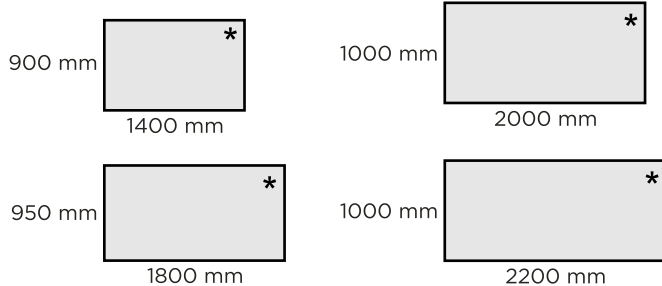

KIDE

TUOTETIEDOT

Pöytä:
MDF/HDF-levy (valkoinen).
MDF-levy/tammiviilu (viilutetut värit, kts alta).

Tuoli:
Runko: koivuvaneri/metallinen jalkakehikko
Pehmusteet (SII): Istuin ja selkäosa HR33140 MEDIUM-vaahtomuovi 3cm,
pintavana 150g/m²

LISÄVARUSTEET

Pöytä:
- Lasikansi (*koot joihin vakiona)

Tuoli:
- Nostokahva selän yläosaan
- Verhoilun suojäkäsittely likaa hylkiväksi

PÖYDÄN MITAT

KOKOVAIHTOEHDOT:

PÖYDÄN VÄRIVAIHTOEHDOT

TUOLIN MITAT (paino 7,2 kg)