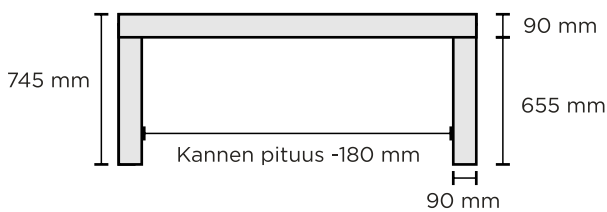

PÖYDÄN MITAT