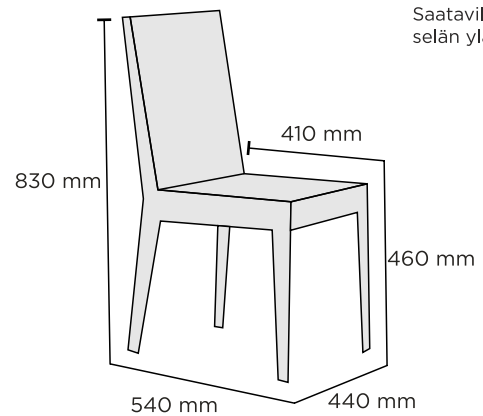

KIDE

TUOTETIEDOT

Pöytä:
MDF/HDF-levy (valkoinen).
MDF-levy/tammiviilu (viilutetut värit, kts alta).

Tuoli:
Runko: koivuvaneri/metallinen jalkakehikko
Pehmusteet (SII): Istuin ja selkäosa HR33140 MEDIUM-vaahtomuovi 3cm,
pintavana 150g/m²

LISÄVARUSTEET

Pöytä:
- Lasikansi (*koot joihin vakiona)

Tuoli:
- Nostokahva selän yläosaan
- Verhoilun suojäkäsittely likaa hylkiväksi

PÖYDÄN MITAT

KOKOVAIHTOEHDOT:

PÖYDÄN VÄRIVAIHTOEHDOT

TUOLIN MITAT (paino 7,2 kg)