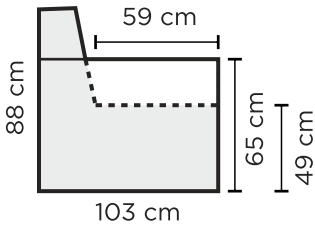

DOLPHIN

TUOTETIEDOT

Runko: massiivipuu, koivuvaneri, kovalevy

Pehmusteet (SL1):

- Istuimessa No-Zag jouset, HR35100 SOFT -vaahtomuovi 13 cm, pintavanu 300g/m²
- Selässä vanutyyny

Mekanismityyppi: Easy Deluxe

Paino: 94 kg

LISÄVARUSTEET

- Kosteussuojattu helmalakana
- Verhoilun suojäkäsittely likaa hylkiväksi

MITAT:

JALKAMALLI:

226/13

Metalli, kromattu tai mattamaalattu musta

Vuodesohva