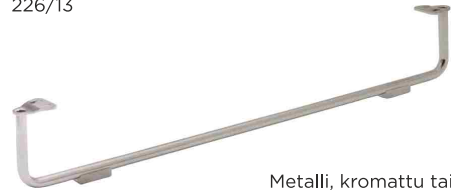

DOLPHIN

TUOTETIEDOT

Runko: massiivipuu, koivuvaneri, kovalevy

Pehmusteet (SL1):

- Istuimessa No-Zag jouset, HR35100 SOFT -vaahtomuovi 13 cm, pintavanu 300g/m²
- Selässä vanutyyny

Mekanismityyppi: Easy Deluxe

Paino: 94 kg

LISÄVARUSTEET

- Kosteussuojattu helmalakana
- Verhoilun suojäkäsittely likaa hylkiväksi

MITAT:

JALKAMALLI:

226/13

Metalli, kromattu tai mattamaalattu musta

Vuodesohva