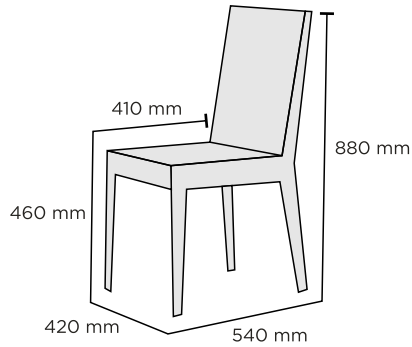

### TUOTETIEDOT

Valmistusmateriaali:  
Runko: Koivuvaneri / koivu tai tammi  
Pehmusteet (SL1): Istuinosa HR33140 MEDIUM-vahtomuovi 4cm, pintavana 150g/m<sup>2</sup>. Selkäosa Hr33140 MEDIUM-vahtomuovi 6cm, pintavana 150g/m<sup>2</sup>.

### RUOKATUOLIN MITAT

(paino: 6 kg)