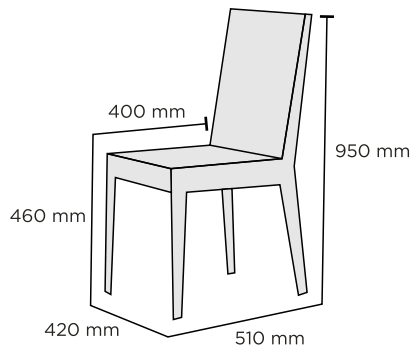

SINI

TUOTETIEDOT

Valmistusmateriaali: Koivu tai tammi
Verhoiltu istuin (SL1): HR33140 MEDIUM-vaahтомуovi 3cm, pintavanu 150g/m²

LISÄVARUSTEET

Verhoillun istuimen suojäkäsittely likaa hylkiväksi

RUOKATUOLIN MITAT

(paino: 5,8 kg)

VÄRIVAIHTOEHDOT