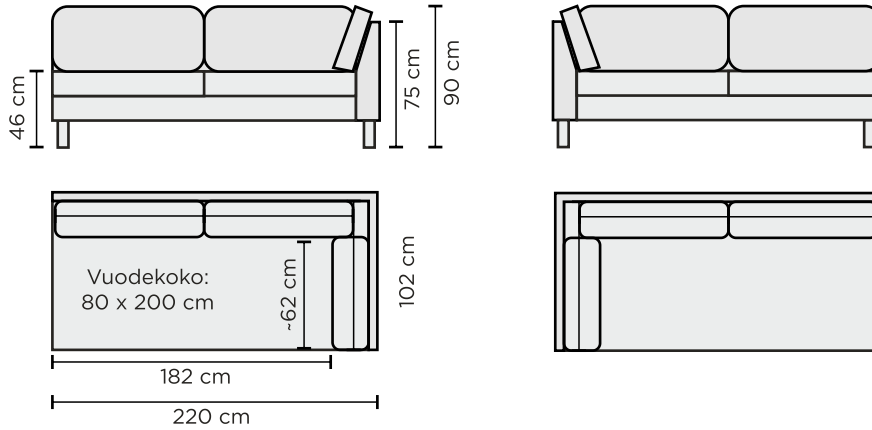

### TUOTETIEDOT

Runko: massiivipuu, koivuvaneri, kovalevy

Pehmusteet (SL1):

- Istuimessa No-Zag jouset, HR35130 MEDIUM-vaahтомуovi 12cm, pintavana 150g/m<sup>2</sup>

- Selässä HR25070-vaahтомуovi 16cm, pintavana 300g/m<sup>2</sup>

Huomiot: säilytystila istuimen alla

### JALKAVAIHTOEHDOT:

127/12

225/12

Metalli, harjattu  
H 3 cm