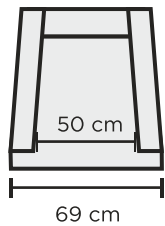

ARINA

TUOTETIEDOT

Runko: koivuvaneri, kovalevy

Pehmusteet (SL1):

- Istuimessa vaneri, HR35130-vahtomuovi 11cm, pintavana 300g/m²
- Selässä kovalevy, HR33140-vahtomuovi 2cm, pintavana 150g/m²

Huomiot: toimitetaan jalat irrallaan

LISÄVARUSTEET

- Verhoilun suojakäsittely likaa hylkiväksi

MITAT (kokonaispaino 11 kg)

NOJATUOLI

JALKAVÄRIVAIHTOEHDOT: