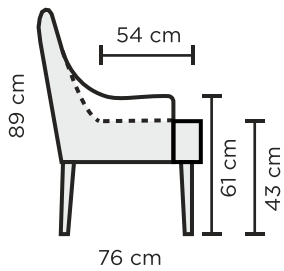

MITAT (kokonaispaino 11 kg)