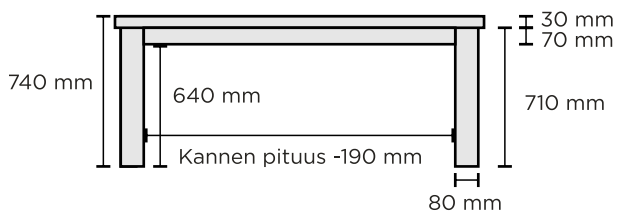

PÖYDÄN MITAT