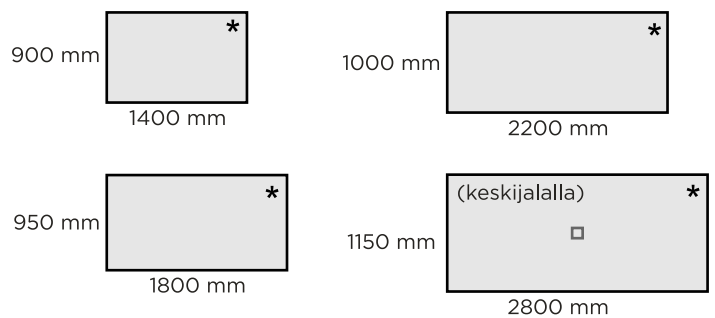

KOKOVAIHTOEHDOT: