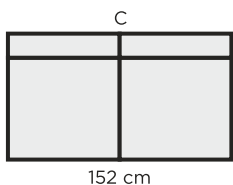

MODULIOSAT