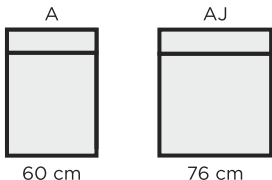

LAKEUS

TUOTETIEDOT

Runko: massiivipuu, koivuvaneri, kovalevy

Pehmusteet (SL1):

- Istuimessa No-Zag jouset, Superior 55kg/m³ kylmävalumuovi 15cm, pintavana 150g/m²
- Selässä HR25075-vaahтомуovi 13cm, pintavana 300g/m²

LISÄVARUSTEET

- Verhoilun suojakäsittely likaa hylkiväksi

MITAT

MODULIOSAT

JALKAVAIHTOEHDOT:

JALKOJEN VÄRIVAIHTOEHDOT

KÄSIINOJAT

Kaikki mitat vakiojalalla
Kaikki mitat +/- 3cm