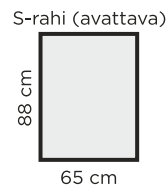

MODULIOSAT