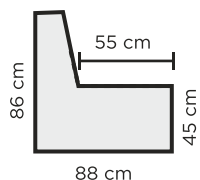

LAKEUS

TUOTETIEDOT

Runko: massiivipuu, koivuvaneri, kovalevy

Pehmusteet (SL1):

- Istuimessa No-Zag jouset, Superior 55kg/m³ kylmävalumuovi 15cm, pintavana 150g/m²
- Selässä HR25075-vaahтомуovi 13cm, pintavana 300g/m²

LISÄVARUSTEET

- Verhoilun suojakäsittely likaa hylkiväksi

MITAT

MODULIOSAT

JALKAVAIHTOEHDOT:

JALKOJEN VÄRIVAIHTOEHDOT

KÄSIINOJAT

Kaikki mitat vakiojalalla
Kaikki mitat +/- 3cm