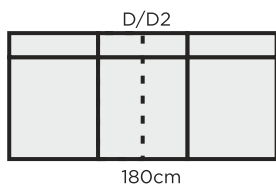

MODULIOSAT