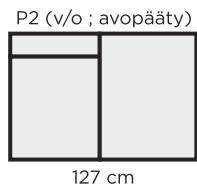

LAKEUS

TUOTETIEDOT

Runko: massiivipuu, koivuvaneri, kovalevy

Pehmusteet (SL1):

- Istuimessa No-Zag jouset, Superior 55kg/m³ kylmävalumuovi 15cm, pintavana 150g/m²
- Selässä HR25075-vaahтомуovi 13cm, pintavana 300g/m²

LISÄVARUSTEET

- Verhoilun suojakäsittely likaa hylkiväksi

MITAT

MODULIOSAT

JALKAVAIHTOEHDOT:

JALKOJEN VÄRIVAIHTOEHDOT

KÄSIINOJAT

Kaikki mitat vakiojalalla
Kaikki mitat +/- 3cm