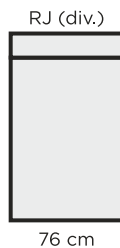

MODULIOSAT