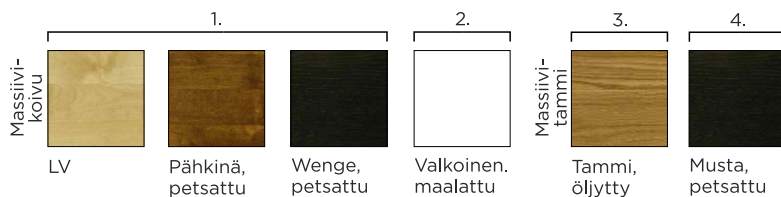

LISÄVARUSTEET

- Verhoilun suojakäsittely likaa hylkiväksi

MITAT

MODULIOSAT

JALKAVAIHTOEHDOT:

JALKOJEN VÄRIVAIHTOEHDOT

KÄSIINOJAT

Kaikki mitat vakiojalalla
Kaikki mitat +/- 3cm