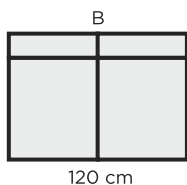

MODULIOSAT