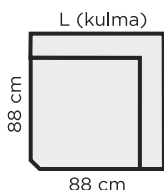

MODULIOSAT