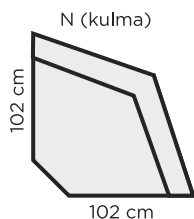

MODULIOSAT