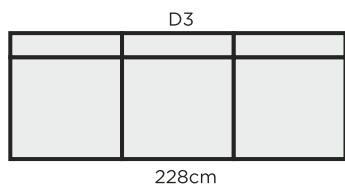

MODULIOSAT