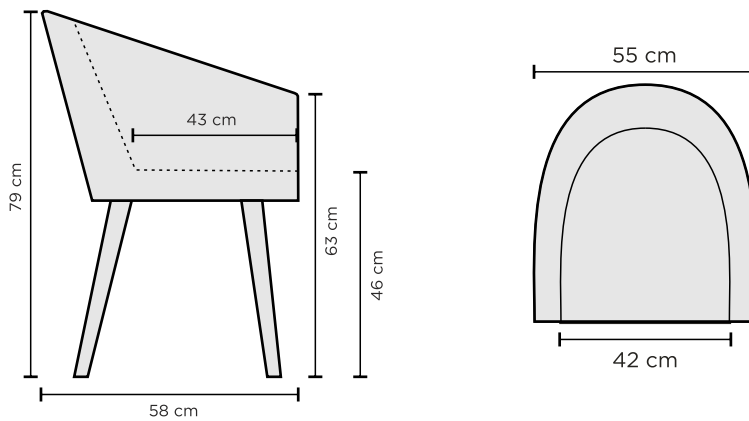

### TUOLIN MITAT

(paino: 7,4 kg)