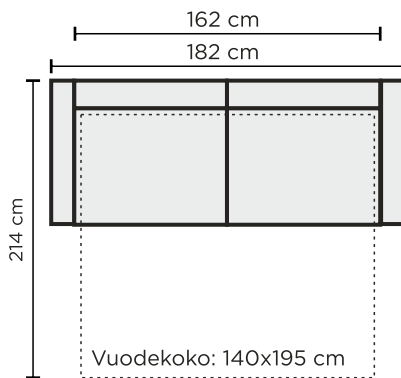

### VUODESOHVA

Joustinpatja, paksuus 14 cm

(saatavilla myös vaahtomuovipatjalla (HR23kg) 140x187cm, paksuus 12 cm)