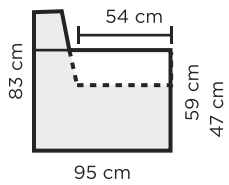

### TUOTETIEDOT

Runko: massiivipuu, koivuvaneri, kovalevy

Pehmusteet (SL1):

- istuimessa HR35130 MEDIUM -vaahtomuovi 9cm, pintavana 300g/m<sup>2</sup>
- selässä kumivyöt, vanutyyppi

Mekanismityyppi: Nexus

### VUODESOHVA

Joustinpatja, paksuus 14 cm

(saatavilla myös vaahtomuovipatjalla (HR23kg) 140x187cm, paksuus 12 cm)