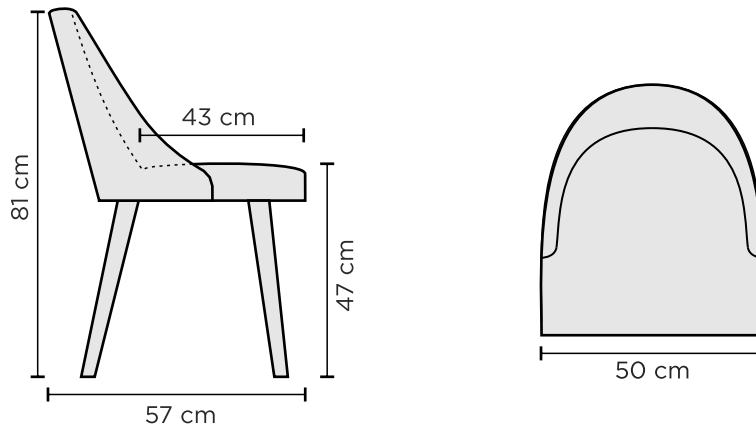

CIRCLE

TUOTETIEDOT

Runko: Koivuvaneri

Pehmusteet (SL1):

- Istuimessa HR30160 MEDIUM-vaahтомуovi 3 cm, pintavana 300g/m²
- Selässä HR30160 MEDIUM-vaahтомуovi 2 cm, pintavana 150g/m²

LISÄVARUSTEET

- Verhoilun suojakäsittely likaa hylkiväksi

TUOLIN MITAT

(paino: 6,15 kg)

JALKAVÄRIVAIHTOEHDOT:

Massiivi-
koivu

Koivu,
lakattu

Musta,
maalattu

Valkoinen,
maalattu

Massiivi-
tammi