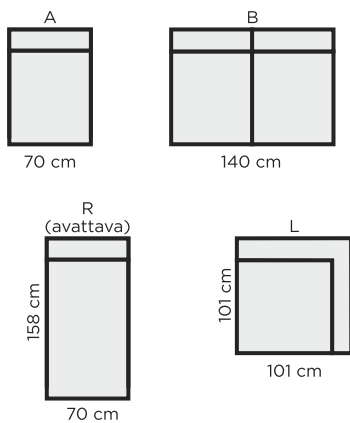

PALLAS

TUOTETIEDOT

Runko: massiivipuu, koivuvaneri, kovalevy
 Pehmusteet (SL1):
 - Istuimessa No-Zag jouset HR33140 MEDIUM -vaahtomuovi 10cm, pintavanu 300g/m²
 - Selässä vanutyyny
 Mekanismityyppi: Nest

LISÄVARUSTEET

- Kosteussuojattu helmalakana
- Verhoilun suojakäsittely likaa hylkiväksi

MITAT

MODULIT:

JALKAVAIHTOEHDOT: (Jalkakorkeudet 9 cm)

Puujalkojen väri vaihtoehdot

* = Jalan 104/9 väri vaihtoehdot

VUODEMODULIT:

Kokonaissyvyys vuode avattuna: 216 cm

KÄSINOJAVAIHTOEHDOT: