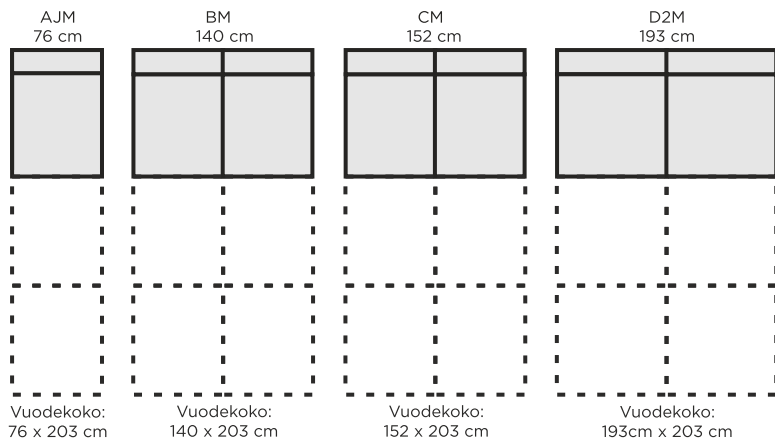

LISÄVARUSTEET

- Kosteussuojattu helmalakana
- Verhoilun suojakäsittely likaa hylkiväksi

MITAT

MODULIT:

JALKAVAIHTOEHDOT: (Jalkakorkeudet 9 cm)

Puujalkojen väri vaihtoehdot

* = Jalan 104/9 väri vaihtoehdot

VUODEMODULIT:

Kokonaissyvyys vuode avattuna: 216 cm

KÄSINOJAVAIHTOEHDOT: