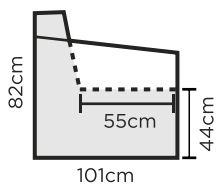

PALLAS

TUOTETIEDOT

Runko: massiivipuu, koivuvaneri, kovalevy
Pehmusteet (SL1):
- Istuimessa No-Zag jouset HR33140 MEDIUM -vaahtomuovi 10cm, pintavanu 300g/m²
- Selässä vanutyyny
Mekanismityyppi: Nest

LISÄVARUSTEET

- Kosteussuojattu helmalakana
- Verhoilun suojakäsittely likaa hylkiväksi

MITAT

MODULIT:

JALKAVAIHTOEHDOT: (Jalkakorkeudet 9 cm)

Puujalkojen väri vaihtoehdot

* = Jalan 104/9 väri vaihtoehdot

VUODEMODULIT:

Kokonaissyvyys vuode avattuna: 216 cm

KÄSINOJAVAIHTOEHDOT: