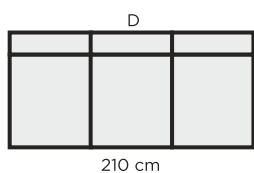

PALLAS

TUOTETIEDOT

Runko: massiivipuu, koivuvaneri, kovalevy
Pehmusteet (SL1):
- Istuimessa No-Zag jouset HR33140 MEDIUM -vaahtomuovi 10cm, pintavanu 300g/m²
- Selässä vanutyyny
Mekanismityyppi: Nest

LISÄVARUSTEET

- Kosteussuojattu helmalakana
- Verhoilun suojakäsittely likaa hylkiväksi

MITAT

MODULIT:

JALKAVAIHTOEHDOT: (Jalkakorkeudet 9 cm)

Puujalkojen väri vaihtoehdot

* = Jalan 104/9 väri vaihtoehdot

VUODEMODULIT:

Kokonaissyvyys vuode avattuna: 216 cm

KÄSINOJAVAIHTOEHDOT: