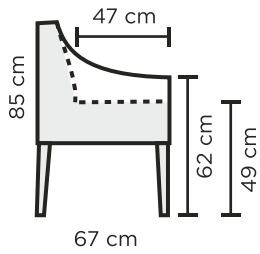

KATAJA

TUOTETIEDOT

Runko: koivuvaneri, kovalevy

Pehmusteet (SL1):

- Istuimessa kumivyöt, HR33140 MEDIUM-vahtomuovi 6cm, pintavanu 300g/m²
- Selässä HR33140-vahtomuovi 4cm, pintavanu 150g/m²

Huomiot: toimitetaan jalat irrallaan

LISÄVARUSTEET

- Verhoilun suojakäsittely likaa hylkiväksi

MITAT

NOJATUOLI

JALKAVÄRIVAIHTOEHDOT: