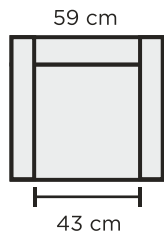

KATAJA

TUOTETIEDOT

Runko: koivuvaneri, kovalevy

Pehmusteet (SL1):

- Istuimessa kumivyöt, HR33140 MEDIUM-vahtomuovi 6cm, pintavanu 300g/m²
- Selässä HR33140-vahtomuovi 4cm, pintavanu 150g/m²

Huomiot: toimitetaan jalat irrallaan

LISÄVARUSTEET

- Verhoilun suojakäsittely likaa hylkiväksi

MITAT

NOJATUOLI

JALKAVÄRIVAIHTOEHDOT: