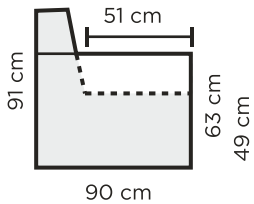

INARI

TUOTETIEDOT

Runko: massiivipuu, koivuvaneri, kovalevy
Pehmusteet (SL1):
- Istuimessa No-Zag jouset, HR35130 MEDIUM -vaahtomuovi 11cm, pintavana 300g/m²
- Selässä vanutyyny
Mekanismityyppi: Flip

LISÄVARUSTEET

- Kosteussuojattu helmalakana
- Verhoilun suojäkäsittely likaa hylkiväksi

MITAT

VUODESOHVA

JALKAVAIHTOEHDOT:

Puujalkojen väri vaihtoehdot:

* = Vain jalkaan 104/9