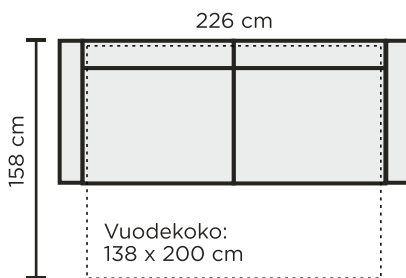

VUODESOHVA