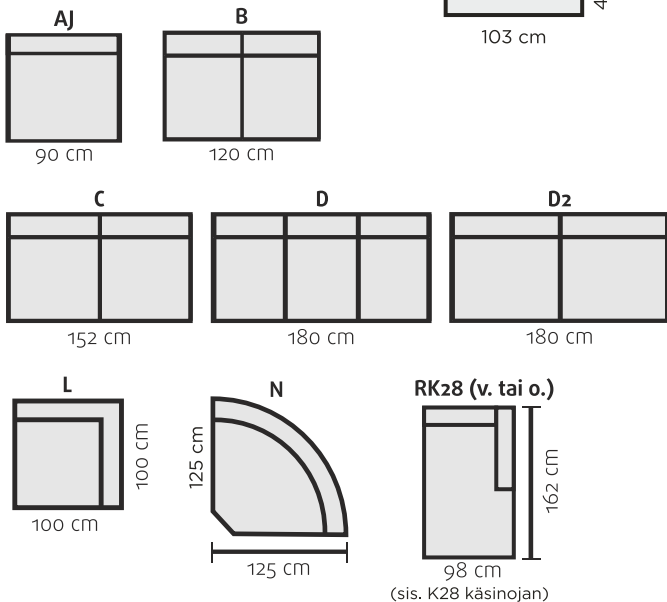

KIINTEÄT MODULIT