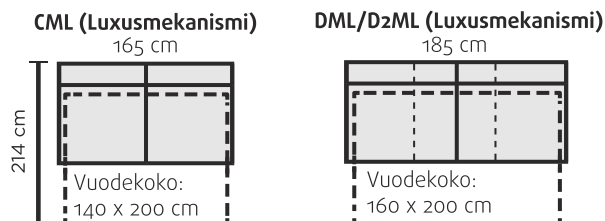

MITAT

VUODEMODULIT