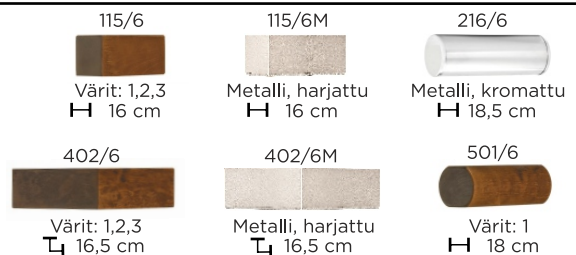

ALAVA

TUOTETIEDOT

Runko: massiivipuu, koivuvaneri, kovalevy

Pehmusteet (SL1):

- Istuimessa No-Zag jouset, HR35150 HARD -vaahtomuovi 16 cm, pintavana 300g/m²
- Selässä HR25075-vaahtomuovi 14 cm, pintavana 300g/m²

KIINTEÄT MODULIT

MITAT

VUODEMODULIT

KÄSINOJA- JA JALKAVAIHTOEHDOT:

K2 käsinojan alle ei voida sijoittaa jalkoja, vaan ne kiinnitetään puuruuvi kiinnitteisesti sohvun rungon alle. Kaikki alla olevat jalat ovat puuruuvi kiinnitteisiä, pois lukien kierrekiinnitteiset jalat: 104/6 ; 105/6 ; 110/6 ; 119/6 ; 203/6.