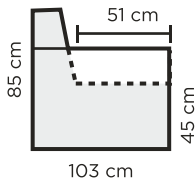

ALAVA

TUOTETIEDOT

Runko: massiivipuu, koivuvaneri, kovalevy

Pehmusteet (SL1):

- Istuimessa No-Zag jouset, HR35150 HARD -vaahtomuovi 16 cm, pintavana 300g/m²
- Selässä HR25075-vaahtomuovi 14 cm, pintavana 300g/m²

Mekanismityyppi: Luxus

Huomiot: Vuodesohvien toimitus osina, lisämaksusta kasattuna

LISÄVARUSTEET

- Siirtorullat (vuodesohvaan)
- Polylatex-vaahtomuovipatja (koot 140x200cm ja 160x200cm)
- Verhoilun suojakäsittely likaa hylkiväksi

KIINTEÄT MODULIT

MITAT

VUODEMODULIT

KÄSINOJA- JA JALKAVAIHTOEHDOT:

K2 käsinojan alle ei voida sijoittaa jalkoja, vaan ne kiinnitetään puuruuvi kiinnitteisesti sohvun rungon alle. Kaikki alla olevat jalat ovat puuruuvi kiinnitteisiä, pois lukien kierrekiinnitteiset jalat: 104/6 ; 105/6 ; 110/6 ; 119/6 ; 203/6.

JALKOJEN VÄRIVAIHTOEHDOT