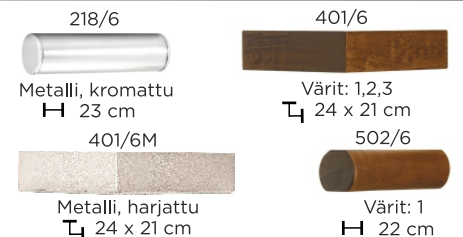

ALAVA

TUOTETIEDOT

Runko: massiivipuu, koivuvaneri, kovalevy

Pehmusteet (SL1):

- Istuimessa No-Zag jouset, HR35150 HARD -vaahtomuovi 16 cm, pintavana 300g/m²
- Selässä HR25075-vaahtomuovi 14 cm, pintavana 300g/m²

KIINTEÄT MODULIT

MITAT

VUODEMODULIT

KÄSINOJA- JA JALKAVAIHTOEHDOT:

K2 käsinojan alle ei voida sijoittaa jalkoja, vaan ne kiinnitetään puuruuvi kiinnitteisesti sohvun rungon alle. Kaikki alla olevat jalat ovat puuruuvi kiinnitteisiä, pois lukien kierrekiinnitteiset jalat: 104/6 ; 105/6 ; 110/6 ; 119/6 ; 203/6.