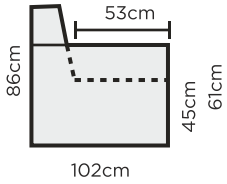

YLLÄS

TUOTETIEDOT

Runko: massiivipuu, koivuvaneri, kovalevy
Pehmusteet (SL1):
- Istuimessa sälepohja, HR33140 MEDIUM -vaahтомуovi 10cm,
pintavanu 300g/m²
- Selässä vanutyyny
Mekanismityyppi: Bunk
Huomiot: toimitetaan osina

LISÄVARUSTEET

- Verhoilun suojakäsittely likaa hylkiväksi

MITAT

Vuodesohva

Vuodekoot:
Yläpatja: 190cm x 80cm (x12cm)
Alapatja: 188cm x 75cm (x12cm)

Kokonaissyvyys kun auki: 152cm