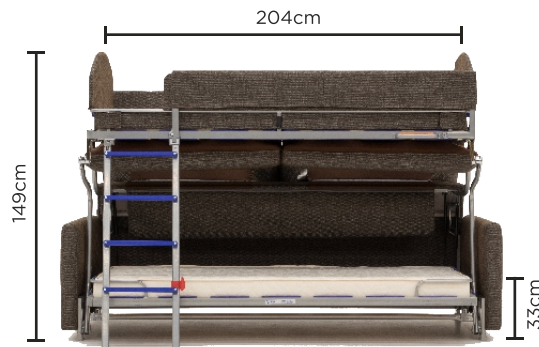

YLLÄS

TUOTETIEDOT

Runko: massiivipuu, koivuvaneri, kovalevy
Pehmusteet (SL1):
- Istuimessa sälepohja, HR33140 MEDIUM -vaahтомуovi 10cm,
pintavanu 300g/m²
- Selässä vanutyyny
Mekanismityyppi: Bunk
Huomiot: toimitetaan osina

LISÄVARUSTEET

- Verhoilun suojakäsittely likaa hylkiväksi

MITAT

Vuodesohva

Vuodekoot:
Yläpatja: 190cm x 80cm (x12cm)
Alapatja: 188cm x 75cm (x12cm)

Kokonaissyvyys kun auki: 152cm