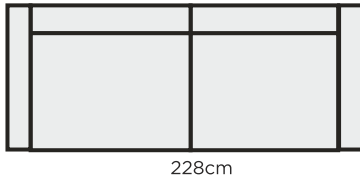

YLLÄS

TUOTETIEDOT

Runko: massiivipuu, koivuvaneri, kovalevy
Pehmusteet (SL1):
- Istuimessa sälepohja, HR33140 MEDIUM -vaahтомуovi 10cm,
pintavanu 300g/m²
- Selässä vanutyyny
Mekanismityyppi: Bunk
Huomiot: toimitetaan osina

LISÄVARUSTEET

- Verhoilun suojakäsittely likaa hylkiväksi

MITAT

Vuodesohva

Vuodekoot:
Yläpatja: 190cm x 80cm (x12cm)
Alapatja: 188cm x 75cm (x12cm)

Kokonaissyvyys kun auki: 152cm